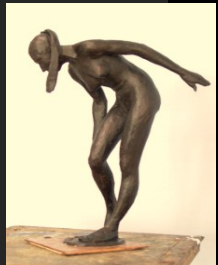

*"Lofoten"
glas en
steengoed
28 cm*

*"Moon indigo"
glas en keramiek*

brons, 70 cm

Ruth van Weerden

Origineel en geestig, maar humor met betekenis. De vormen staan ver af van de werkelijkheid en kracht, flexibiliteit en vrijheidsdrang zijn intens weergegeven.

*brons
55 cm*

*brons
40 cm*

“Op de Top”
brons, 70 cm

Charles Henri

In de naakten wordt een beweging gevangen, met als doel het scheppen van een realistisch beeld, die een relatie aangaat met de omgeving zonder dramatische effecten.

“Muggebeet”
*brons
40 cm*

“Eun Kyung los”
*brons
55 cm*

"Solo"

gemengde techniek op katoen, 100 x 100 cm

Janet Korpershoek

Schilderijen uit de serie "Karakters",
waarin handeling en houding als
fragment zijn vastgelegd.

"Vlucht"

*olie op linnen
100 cm x 160 cm*

"Gebroken"

*olie op linnen
100 cm x 160 cm*

"FALLEN"
brons, 35 cm x 30 cm

Maurice den Boer

Anatomie en beweging zijn belangrijke elementen in zijn werk. Het zijn zijn voorstellingen of gebeurtenissen die zich op het moment zelf, of in de nabije toekomst zullen voltrekken.