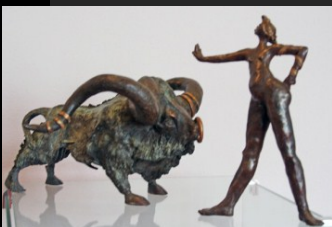

*"Lofoten"
glas en
steengoed
28 cm*

*"Moon indigo"
glas en keramiek*

brons, 70 cm

Ruth van Weerden

Origineel en geestig, maar humor met betekenis. De vormen staan ver af van de werkelijkheid en kracht, flexibiliteit en vrijheidsdrang zijn intens weergegeven.

*brons
55 cm*

*brons
40 cm*

“Op de Top”
brons, 70 cm

Charles Henri

In de naakten wordt een beweging gevangen, met als doel het scheppen van een realistisch beeld, die een relatie aangaat met de omgeving zonder dramatische effecten.

“Muggebeet”
*brons
40 cm*

“Eun Kyung los”
*brons
55 cm*

"Solo"

gemengde techniek op katoen, 100 x 100 cm

Janet Korpershoek

Schilderijen uit de serie "Karakters",
waarin handeling en houding als
fragment zijn vastgelegd.

"Vlucht"

*olie op linnen
100 cm x 160 cm*

"Gebroken"

*olie op linnen
100 cm x 160 cm*

"FALLEN"
brons, 35 cm x 30 cm

Maurice den Boer

Anatomie en beweging zijn belangrijke elementen in zijn werk. Het zijn zijn voorstellingen of gebeurtenissen die zich op het moment zelf, of in de nabije toekomst zullen voltrekken.