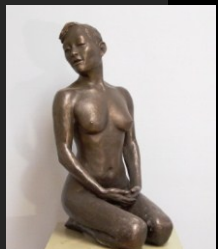

*"Lofoten"
glas en
steengoed
28 cm*

*"Moon indigo"
glas en keramiek*

brons, 70 cm

Ruth van Weerden

Origineel en geestig, maar humor met betekenis. De vormen staan ver af van de werkelijkheid en kracht, flexibiliteit en vrijheidsdrang zijn intens weergegeven.

*brons
55 cm*

*brons
40 cm*

“Op de Top”
brons, 70 cm

Charles Henri

In de naakten wordt een beweging gevangen, met als doel het scheppen van een realistisch beeld, die een relatie aangaat met de omgeving zonder dramatische effecten.

“Muggebeet”
*brons
40 cm*

“Eun Kyung los”
*brons
55 cm*

"Solo"

gemengde techniek op katoen, 100 x 100 cm

Janet Korpershoek

Schilderijen uit de serie "Karakters",
waarin handeling en houding als
fragment zijn vastgelegd.