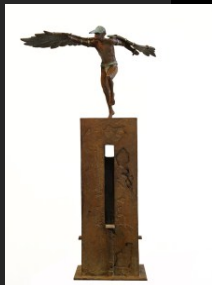

"The Great Escape"
brons
55 cm